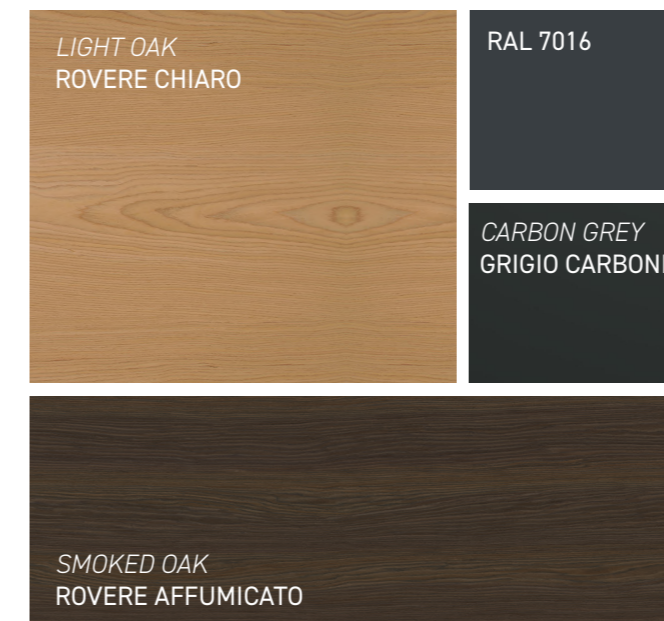

THETIS

CARBON GREY  
GRIGIO CARBONIO

ANTHRACITE  
ANTRACITE

WHITE  
BIANCO

MINK  
VISONE

YELLOW  
GIALLO

GREY  
GRIGIO

CINNAMON  
CANNELLA

**RAITO**

**KAYLA**

**THETIS**

**BOXES**

**AURA**

**KATSURA**

bathroom stories

an **ORKA** brand  
[www.nobbagno.it](http://www.nobbagno.it)  
[export@nobbagno.it](mailto:export@nobbagno.it)  
+90 444 66 52